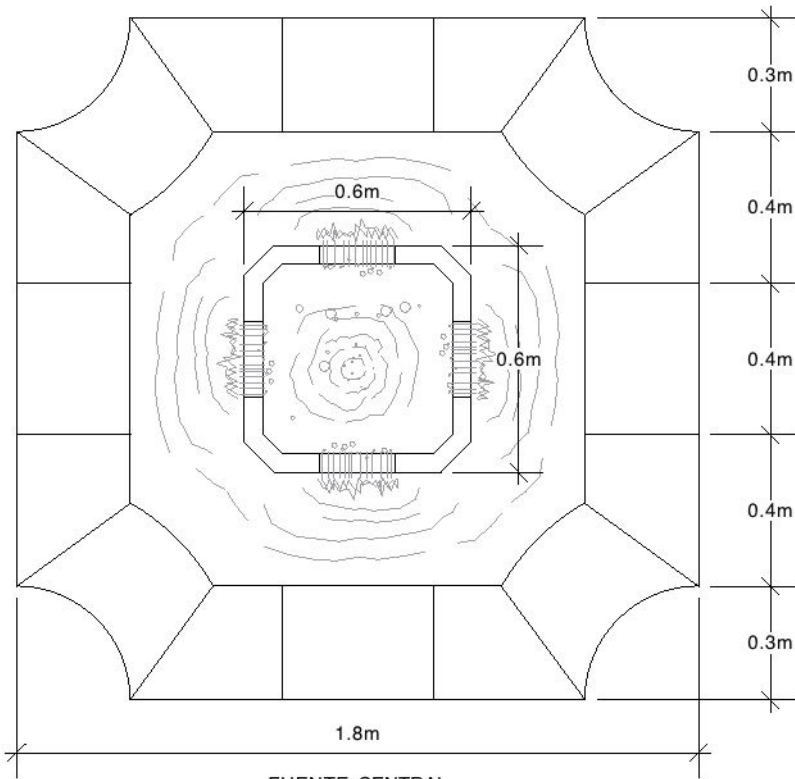

Fuentes Centrales

PLANTA

SECCIÓN

FUENTE CENTRAL
VISTA SUPERIOR

FUENTE CENTRAL
VISTA LATERAL

Kay Concept S.A.
San José, Costa Rica
Céd. Jurid. 3-101-469866
506.8315 4416 / 506.8367 7241
hazelnaranjo@kay.co.cr
www.kay.co.cr