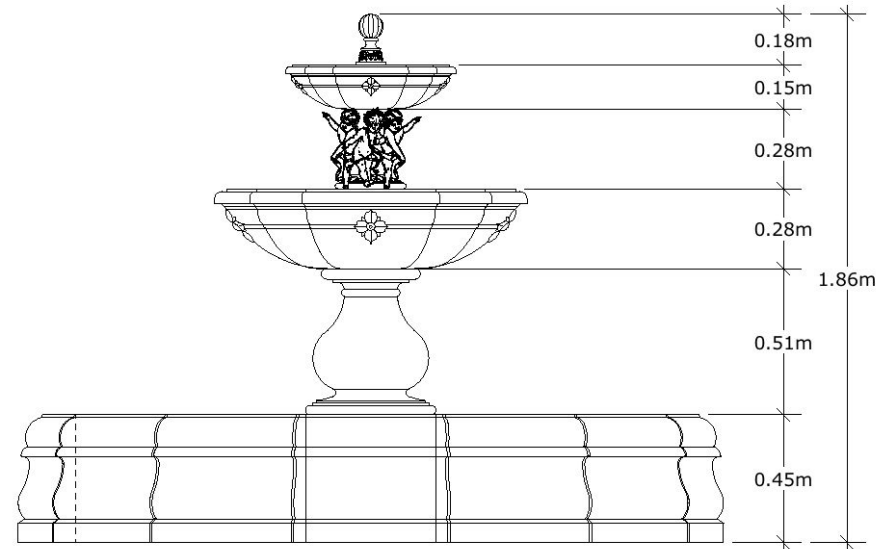

Fuentes Centrales

PLANTA

SECCIÓN

FUENTE CENTRAL
VISTA SUPERIOR

FUENTE CENTRAL
VISTA LATERAL

Kay Concept S.A.
San José, Costa Rica
Céd. Jurid. 3-101-469866
506.8315 4416 / 506.8367 7241
hazelnaranjo@kay.co.cr
www.kay.co.cr