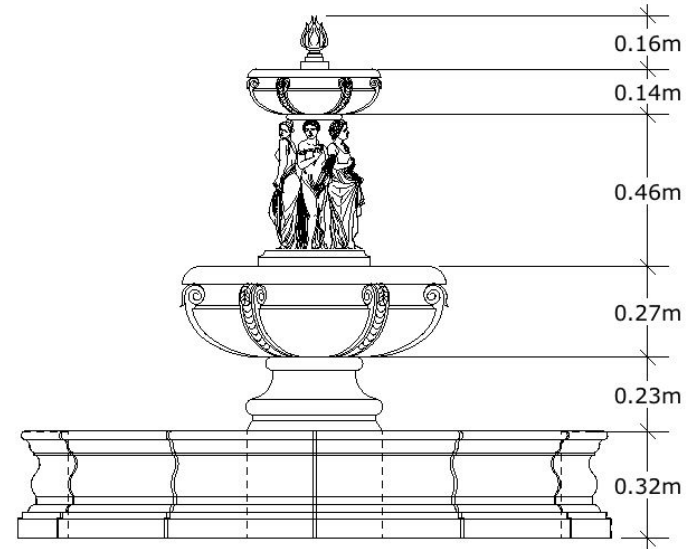

Fuentes Centrales

PLANTA

SECCIÓN

FUENTE CENTRAL
VISTA SUPERIOR

FUENTE CENTRAL
VISTA LATERAL

Kay Concept S.A.
San José, Costa Rica
Céd. Jurid. 3-101-469866
506.8315 4416 / 506.8367 7241
hazelnaranjo@kay.co.cr
www.kay.co.cr