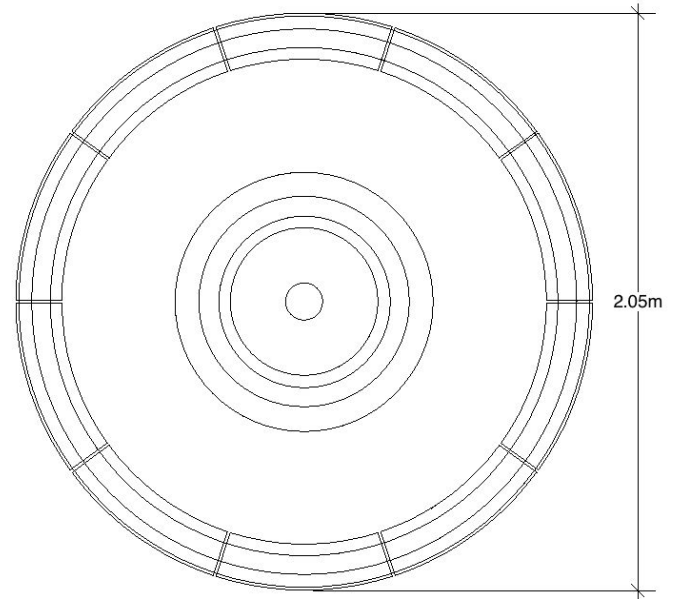

Fuentes Centrales

PLANTA

SECCIÓN

FUENTE CENTRAL
VISTA SUPERIOR

FUENTE CENTRAL
VISTA LATERAL

Kay Concept S.A.
San José, Costa Rica
Céd. Jurid. 3-101-469866
506.8315 4416 / 506.8367 7241
hazelnaranjo@kay.co.cr
www.kay.co.cr