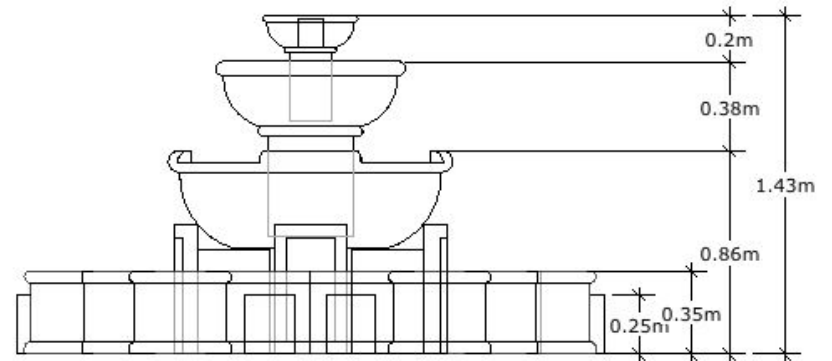

Fuentes Centrales

PLANTA

SECCIÓN

FUENTE CENTRAL
VISTA SUPERIOR

FUENTE CENTRAL
VISTA LATERAL

Kay Concept S.A.
San José, Costa Rica
Céd. Jurid. 3-101-469866
506.8315 4416 / 506.8367 7241
hazelnaranjo@kay.co.cr
www.kay.co.cr