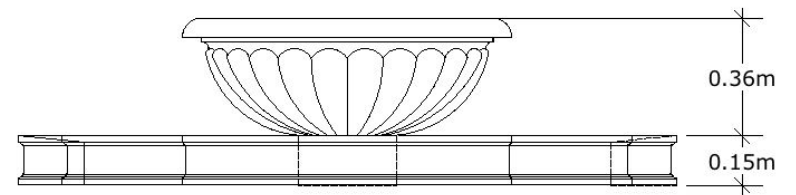

Fuentes Centrales

PLANTA

SECCIÓN

FUENTE CENTRAL
VISTA SUPERIOR

FUENTE CENTRAL
VISTA LATERAL

Kay Concept S.A.
San José, Costa Rica
Céd. Jurid. 3-101-469866
506.8315 4416 / 506.8367 7241
hazelnaranjo@kay.co.cr
www.kay.co.cr