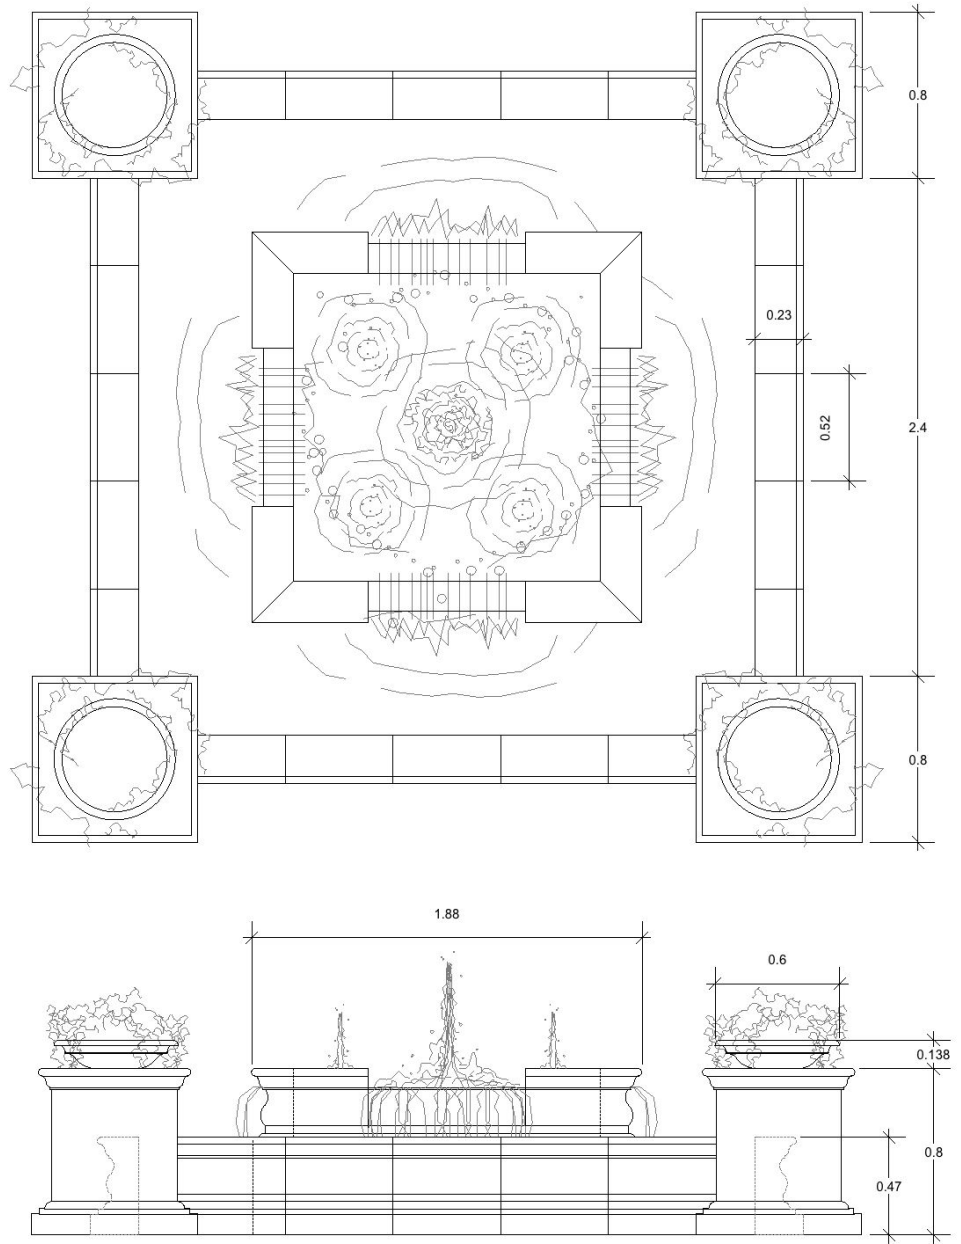

Fuentes Centrales

PLANTA

SECCIÓN

FUENTE CENTRAL
VISTA SUPERIOR

FUENTE CENTRAL
VISTA LATERAL

Kay Concept S.A.
San José, Costa Rica
Céd. Jurid. 3-101-469866
506.8315 4416 / 506.8367 7241
hazelnaranjo@kay.co.cr
www.kay.co.cr