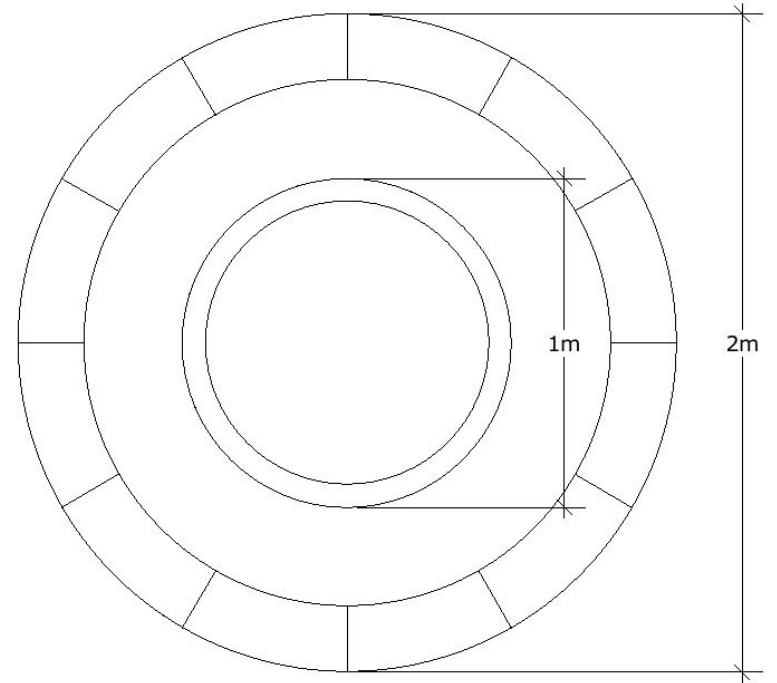

Fuentes Centrales

PLANTA

SECCIÓN

FUENTE CENTRAL
VISTA SUPERIOR

FUENTE CENTRAL
VISTA LATERAL

Kay Concept S.A.
San José, Costa Rica
Céd. Jurid. 3-101-469866
506.8315 4416 / 506.8367 7241
hazelnaranjo@kay.co.cr
www.kay.co.cr