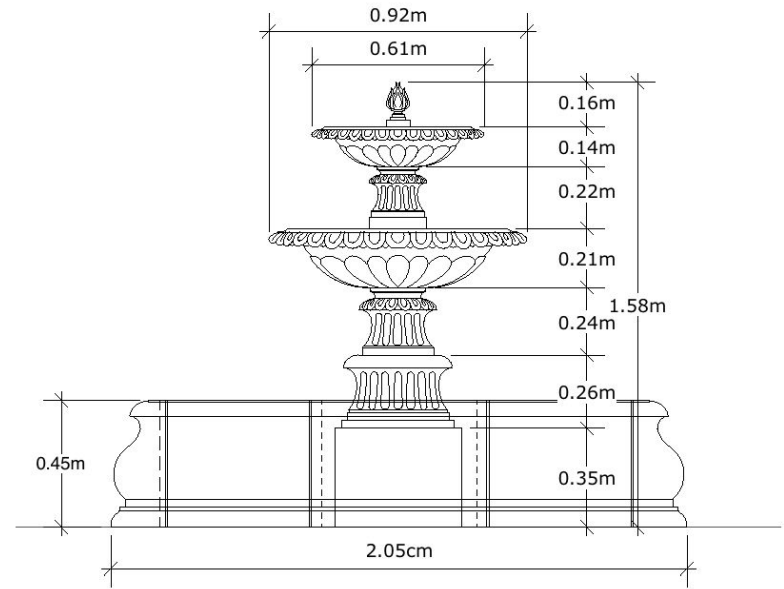

Fuentes Centrales

PLANTA

SECCIÓN

FUENTE CENTRAL
VISTA SUPERIOR

FUENTE CENTRAL
VISTA LATERAL

Kay Concept S.A.
San José, Costa Rica
Céd. Jurid. 3-101-469866
506.8315 4416 / 506.8367 7241
hazelnaranjo@kay.co.cr
www.kay.co.cr