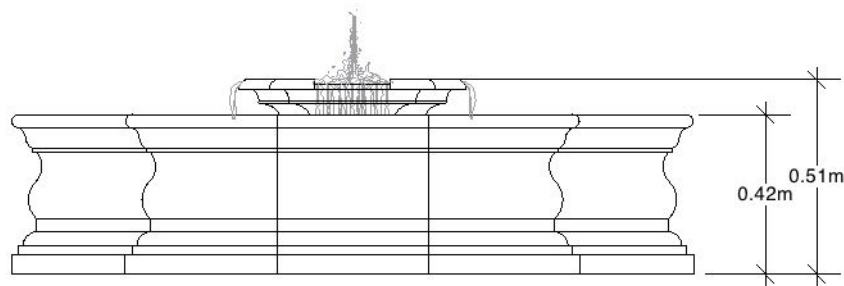

Fuentes Centrales

PLANTA

SECCIÓN

FUENTE CENTRAL
VISTA SUPERIOR

FUENTE CENTRAL
VISTA LATERAL

Kay Concept S.A.
San José, Costa Rica
Céd. Jurid. 3-101-469866
506.8315 4416 / 506.8367 7241
hazelnaranjo@kay.co.cr
www.kay.co.cr