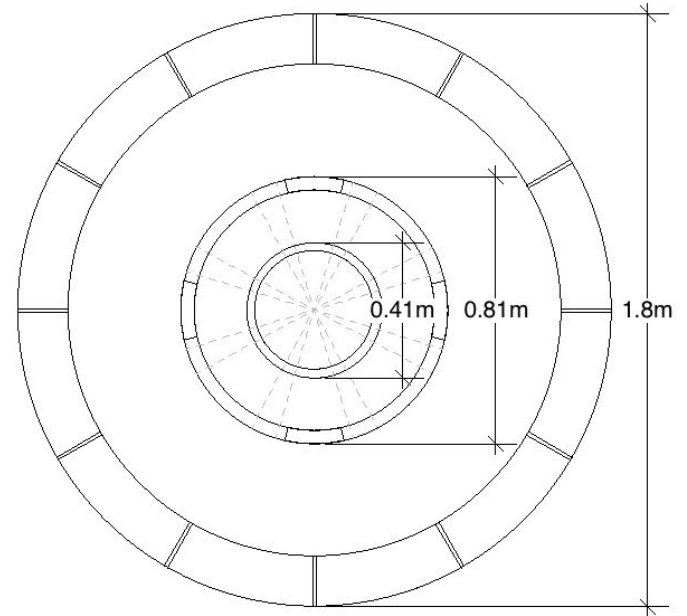

Fuentes Centrales

PLANTA

SECCIÓN

FUENTE CENTRAL
VISTA SUPERIOR

FUENTE CENTRAL
VISTA LATERAL

Kay Concept S.A.
San José, Costa Rica
Céd. Jurid. 3-101-469866
506.8315 4416 / 506.8367 7241
hazelnaranjo@kay.co.cr
www.kay.co.cr