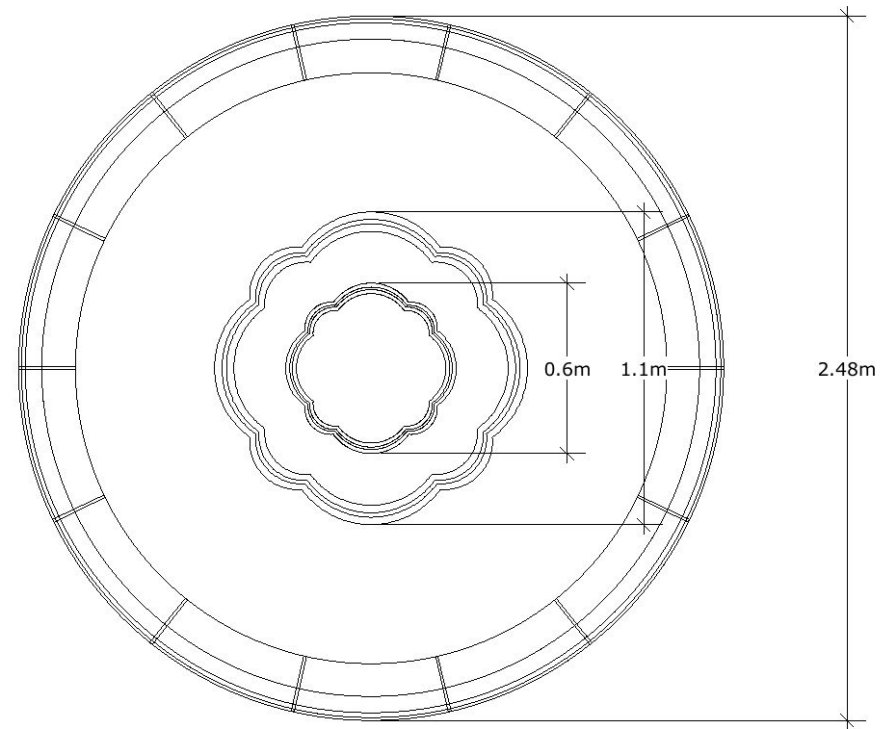

Fuentes Centrales

PLANTA

SECCIÓN

FUENTE CENTRAL
VISTA SUPERIOR

FUENTE CENTRAL
VISTA LATERAL

Kay Concept S.A.
San José, Costa Rica
Céd. Jurid. 3-101-469866
506.8315 4416 / 506.8367 7241
hazelnaranjo@kay.co.cr
www.kay.co.cr