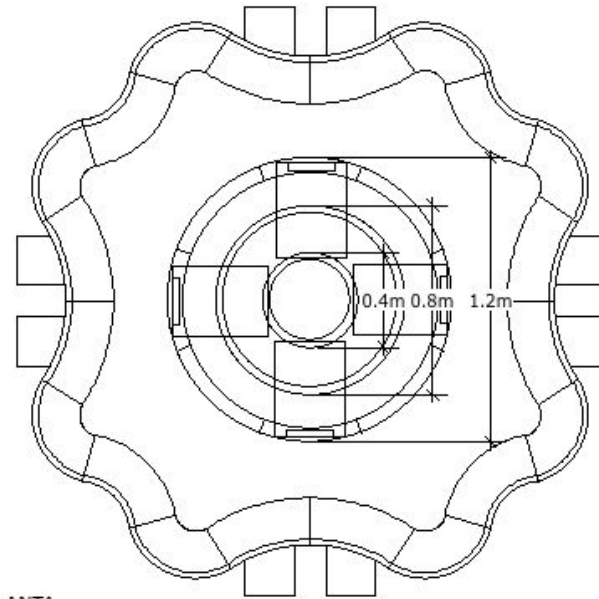

Fuentes Centrales

PLANTA

SECCIÓN

FUENTE CENTRAL
VISTA SUPERIOR

FUENTE CENTRAL
VISTA LATERAL

Kay Concept S.A.
San José, Costa Rica
Céd. Jurid. 3-101-469866
506.8315 4416 / 506.8367 7241
hazelnaranjo@kay.co.cr
www.kay.co.cr