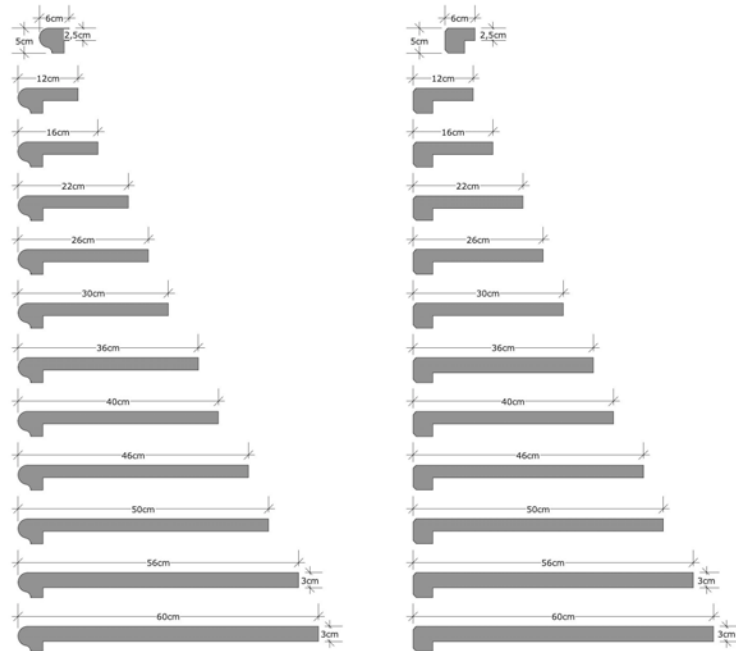

BALDOSAS & BOCELES

10X20cm

20X20cm

20X40cm

30X30cm

30X40cm

30X45cm

30X60cm

40X40cm

40X60cm

40X90cm

50X50cm

60X60cm

MULTIFORMATO 131.3X131.3cm

TAMAÑOS DE GRADAS

EL LARGO MÁXIMO ES DE 1M, FABRICADO EN CUALQUIERA DE NUESTROS COLORES