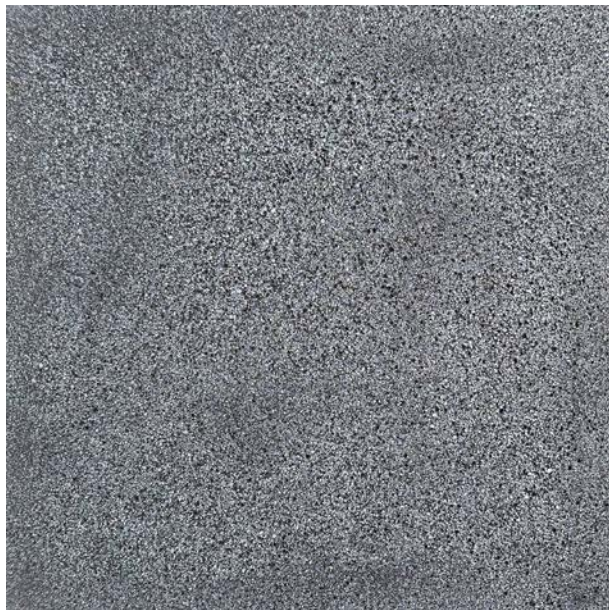

BALDOSAS & BOCELES

10X20cm

20X20cm

20X40cm

30X30cm

30X40cm

30X45cm

30X60cm

40X40cm

40X60cm

40X90cm

50X50cm

60X60cm

MULTIFORMATO 131.3X131.3cm

TAMAÑOS DE GRADAS

EL LARGO MÁXIMO ES DE 1M, FABRICADO EN CUALQUIERA DE NUESTROS COLORES