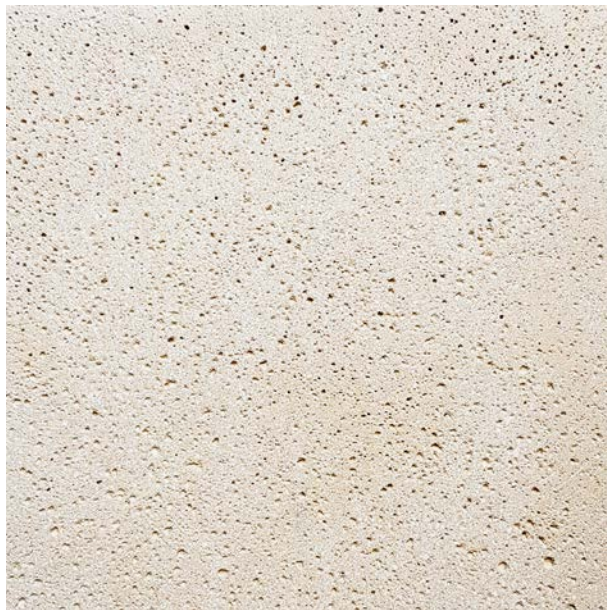

BALDOSAS & BOCELES

10X20cm

20X20cm

20X40cm

30X30cm

30X40cm

30X45cm

30X60cm

40X40cm

40X60cm

40X90cm

50X50cm

60X60cm

MULTIFORMATO 131.3X131.3cm

TAMAÑOS DE GRADAS

EL LARGO MÁXIMO ES DE 1M, FABRICADO EN CUALQUIERA DE NUESTROS COLORES